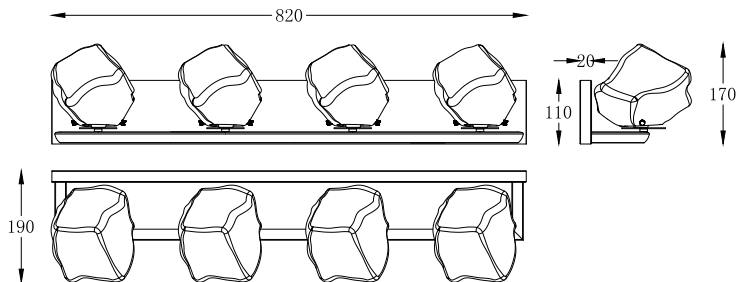

ИНСТРУКЦИЯ 1027-4WL

SYNEIL

БРА

Артикул: 1027-4WL
Размер: W820xH170
Напряжение: AC220_240
Источник света: 4xG9 42W
Цвет арматуры, плафона: хром,
прозрачный
Материал: металл, стекло

ГАРАНТИЯ 2 ГОДА
ЛАМПЫ В КОМПЛЕКТ НЕ ВХОДЯТ