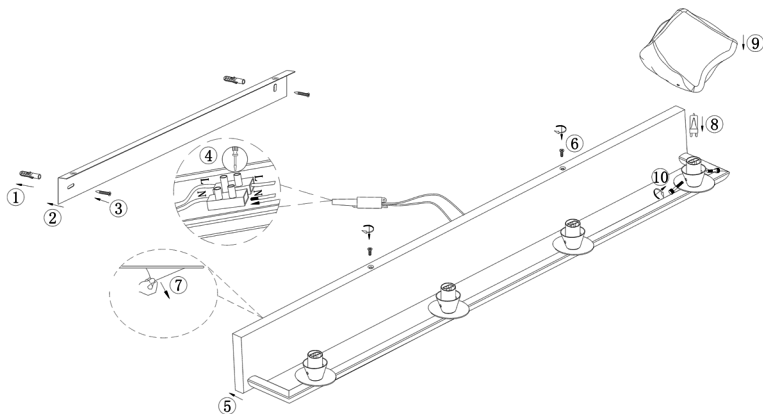

ИНСТРУКЦИЯ 1027-4WL

SYNEIL

БРА

Артикул: 1027-4WL
Размер: W820xH170
Напряжение: AC220_240
Источник света: 4xG9 42W
Цвет арматуры, плафона: хром,
прозрачный
Материал: металл, стекло

ГАРАНТИЯ 2 ГОДА
ЛАМПЫ В КОМПЛЕКТ НЕ ВХОДЯТ