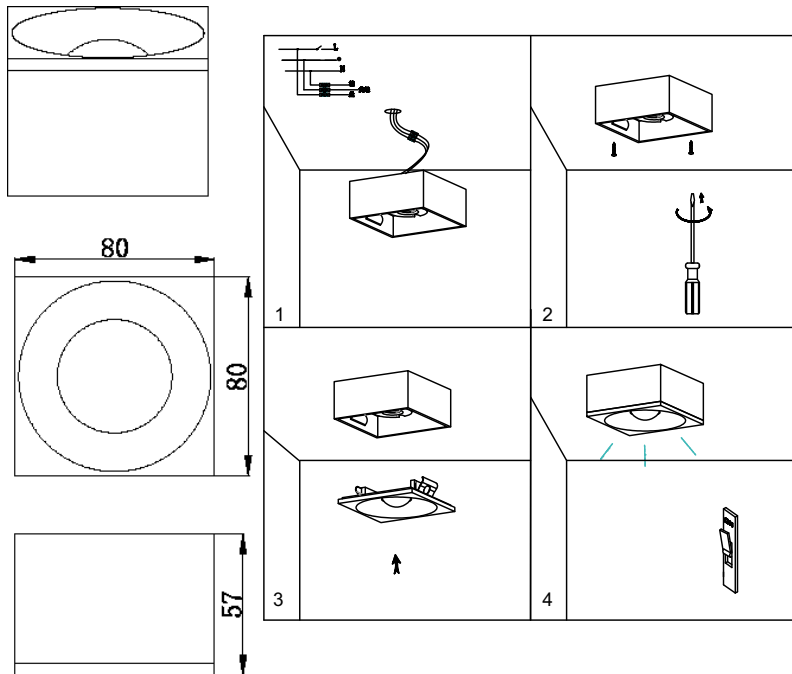

ИНСТРУКЦИЯ 2062-LED7CLW

SYNEIL

ПОТОЛОЧНЫЙ СВЕТИЛЬНИК

Артикул: 2062-LED7CLW
Размер: L80xW80xH55
Напряжение: AC220_240
Источник света: LED 7W
Цветовая температура: 4000K
Цвет арматуры, плафона: белый
Материал: металл, стекло